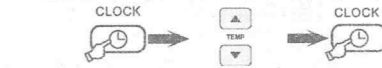

Функция включения/выключения режима регулирования времени

Для настройки времени работы ПДУ используйте кнопки включения/выключения режима регулирования времени (TIME ON/TIME OFF), загоревшаяся индикаторная лампочка таймера кондиционера показывает включение режима регулирования времени. В некоторых моделях кондиционеров функция включения режима регулирования времени доступна, только если кондиционер находится в выключенном состоянии.

Советы:

- Нормальное функционирование ПДУ возможно только при исправном состоянии самого кондиционера.
- Если Вы планируете не использовать ПДУ в течение длительного времени, рекомендуем извлечь батарейки.
- При наличии нарушений в работе ПДУ извлеките батарейки и вставьте их повторно через 35 минут. После этого работа ПДУ может наладиться.