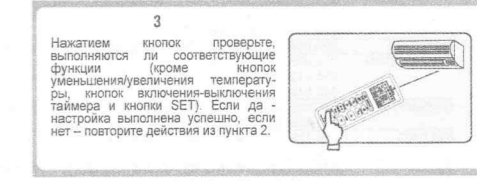

C Цифровой автоматический поиск кода кондиционера

Функция настройки часов

Для включения режима настройки часов нажмите и удерживайте в течение 3 секунд кнопку часов (Clock), после чего символ часов начнет мигать. Для установки текущего времени используйте кнопки увеличения/уменьшения температуры, чтобы выйти из режима, нажмите еще раз кнопку часов.

Функция включения/выключения режима регулирования времени

Для настройки времени работы ПДУ используйте кнопки включения/выключения режима регулирования времени (TIME ON/TIME OFF), загоревшаяся индикаторная лампочка таймера кондиционера показывает включение режима регулирования времени. В некоторых моделях кондиционеров функция включения режима регулирования времени доступна, только если кондиционер находится в выключенном состоянии.

Советы:

- Нормальное функционирование ПДУ возможно только при исправном состоянии самого кондиционера.
- Если Вы планируете не использовать ПДУ в течение длительного времени, рекомендуем извлечь батарейки.
- При наличии нарушений в работе ПДУ извлеките батарейки и вставьте их повторно через 35 минут. После этого работа ПДУ может наладиться.