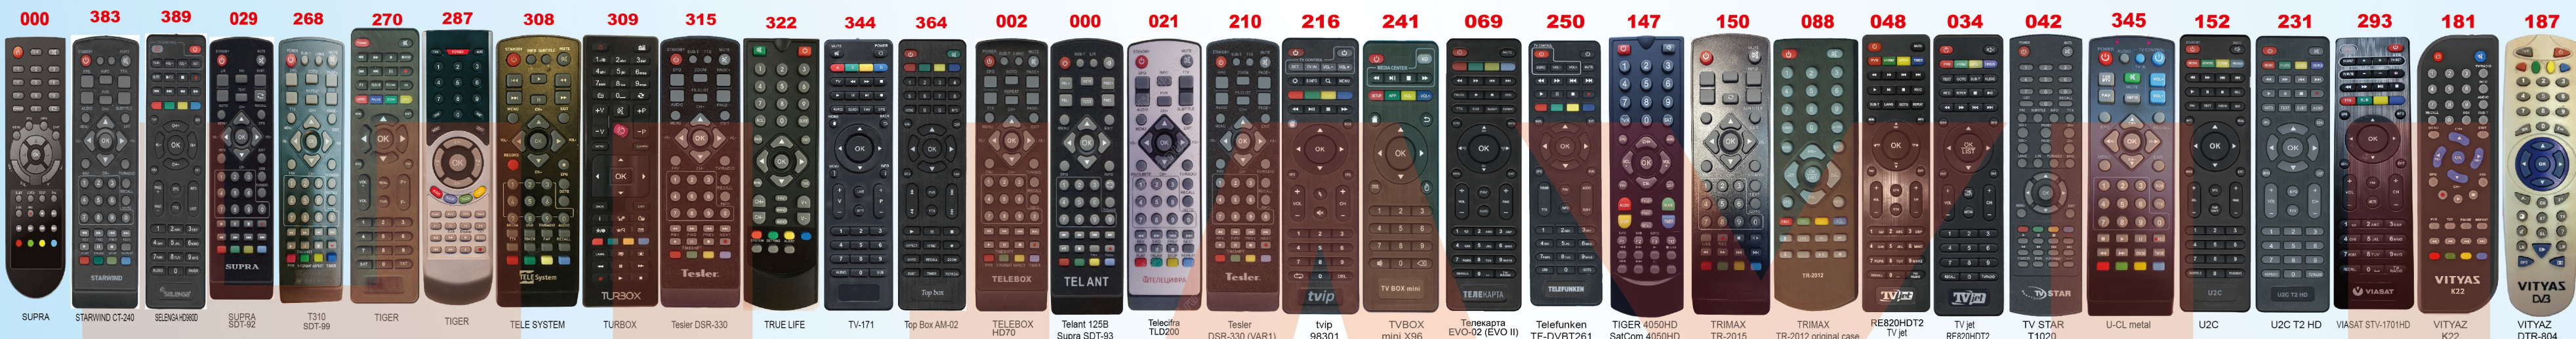

165 D-color DC1302HD 176 D-color DC802HD 021 D-color DC910HD 002 D-Color DC711HD 221 D-Color DC1502HD VAR2 222 D-Color DC1502HD VAR3 142 DELTA SYSTEMS DS-950HD 070 DELTA SYSTEMS DS-400HD 070 DELTA SYSTEMS WS-1388 260 DUNE HD 101 FOTO 261 DUNE HD102 289 DEXP 32A7000 294 DUNE HD CONNECT 297 DVB-HD 324 DVB T3 BO-1 325 DVB T3-T5 325 DVB T5 332 Dune_HD Connect ZKOM 037 DELTA SYSTEMS DS-530HD DS-220HD DS-910HD 002 DELTA SYSTEMS DS-310HD 228 Dene DDT 101 229 DENN DDT103 230 DENN DDT134 DDT202 071 DIGITAL 177 DIGITAL Set_Top_Box_DTS53 213 Digiline GHB-898 076 Divisat Hobbit Nano 182 Divisat Hobbit UNO 024 Divisat HD-600T2 039 Divisat HD100 T2 169 Divisat DIGITAL BRAND 188 Divisat HOBBIT BOX III 032 Divisat Hobbit Lite 5.1 206 Divisat HD-600T2(VAR2) 386 DIVISAT HOBBIT IRON GX

189 Divisat 038 Divisat HOBBITIRON BOX 140 DVB-T2 185 DVB-T2(13411) 380 DENN DDT104 DENN DDT 144 381 DENN DDT111 DENN DDT131 382 DENN DDT135 DENN DDT195 253 EUROSKY ES-3011 272 EM777HD 278 ELTEXALATAU 290 ERISSON 42LEN52 291 EUROSKY ES 292 EUROSKY ES 298 EUROSKY ES 317 EUROMAX 013 333 ELTEX NV-501 077 Elect EDR-7916 078 ELGREN DV72-5600 HD 183 ELTEX NV-102 190 ELTEX NV-50 015 ENEGRY EVO-1 174 eplutus DVB-137T 174 eplutus DVB-167T 146 ES-3011 139 EUROSAT DVB-S 045 EUROSKY DVB 4100 SAT 101 EUROSKY ES 040 EVO EVOT2 101 015 EVO 01NEW 214 FORMULER Z Plus IPTV 372 FORCE T777 AVC 254 GoldStar GS8833HD 363 GoldMaster I-905 mini 372 GoldMaster T717HD 372 GM302 299 Gmini MagicBox DVB-T2 320 GMM HD SMILE 002 GAL RS-101L-T 018 General Satellite TE-8714