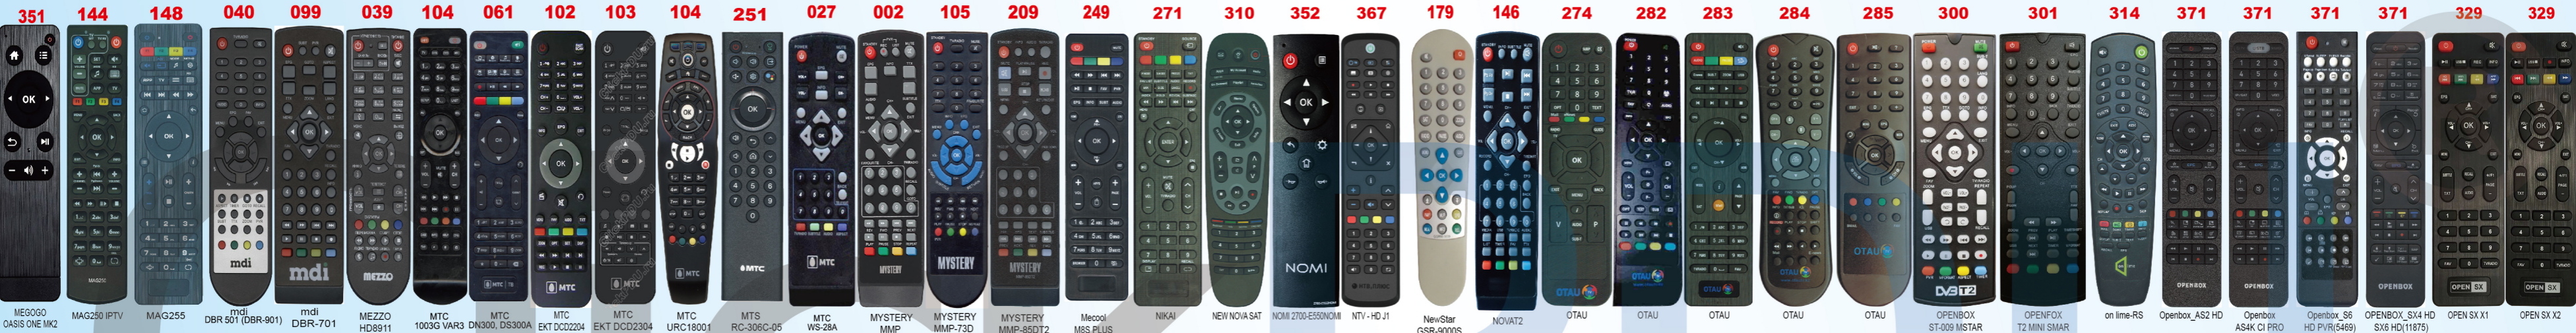

Legend

Legend

LUMAX

LUMAX

Lumax

LUMAX

LUMAX

MTC

MTC

351 MEGOGO OASIS ONE MK2 144 MAG250 IPTV 148 MAG255 040 mdi DBR-501 (DBR-901) 099 mdi DBR-701 039 MEZZO HD8911 104 MTC 1003G VAR3 061 MTC DN300, DS300A 102 MTC EKT DCD2204 103 MTC EKT DCD2304 104 MTC URC18001 251 MTS RC-306C-05 027 MTC WS-28A 002 MYSTERY MMP 105 MYSTERY MMP-73D 209 MYSTERY MMP-85D72 249 Mecool M8S PLUS 271 NIKAI 310 NEW NOVA SAT 352 NOMI 2700-E560NOMI 367 NTV - HD J1 179 NewStar GSR-9000S 146 NOVAT2 274 OTAU 282 OTAU 283 OTAU 284 OTAU 285 OTAU 300 OPENBOX ST-009 MSTAR 301 OPENFOX T2 MINI SMAR 314 on lime-RS 371 Openbox\_AS2 HD 371 Openbox AS4K CI PRO 371 Openbox\_S6 HD PVR(5469) 371 OPENBOX\_SX4 HD SX6 HD(11875) 329 OPEN SX X1 329 OPEN SX X2

329 OPEN SX 353 openbox s2\_micro 373 OPENBOX T777 373 OPIBITA HD-911C 354 ORTON X-80 355 ORTON X403 005 OPENBOX ver.6 168 ORIEL ПДV6 022 ORIEL ПДV5 026 ORIEL ПДV10 020 ORIEL 710 017 ORIEL 790 010 ORIEL810 124 ORION+ RS-T20 HD 044 ORION+ RS-T21 HD 267 PIW201 302 PANTESAT 337 pantesat-hd 009 Padrya S517R 208 PatixDigital PT-400 164 Patix Digital JXD-366 125 perfeo PF-168 (VAR3) 162 perfeo PF-168 (VAR1) 207 perfeo PF-T2-1 162 perfeo PF-148-1 136 Reflect Min 199 PHILIPS HMP2500T 025 POLAR DT-1002 008 Prology DVT-100 303 Q-SAT Q-150 339 Q-150 304 ROLSEN RDB-525 305 ROMSAT T8005HD 306 ROMSAT T8020HD 336 Rostelecom WINK 384 ROMBICA CINEMA TV ONE 385 ROMBICA CINEMA TV v07