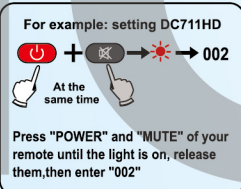

Настройка пульта дистанционного управления:
Для настройки пульта следует воспользоваться одним из

B0065409