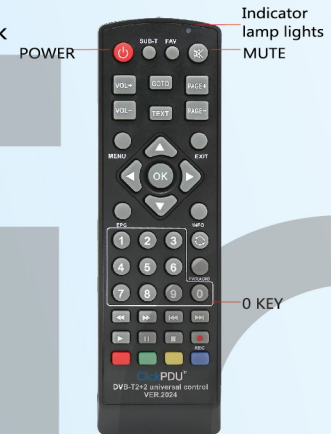

из способов, предложенных ниже. Настройки пульта сохраняются в памяти, поэтому после замены батареек питания, не требуется производить настройку пульта заново

способов, указанных ниже.

Ручной ввод кода:

1. Включить телевизор вручную, настроить его на нормальный режим работы, и править пульт дистанционного управления на ресивер, затем найти на рисунке пульт, соответствующий вашему.

2. Нажать кнопку POWER+MUTE, светодиод на пульте загорится, после чего ввести трехзначный код, соответствующий вашему пульту

3. Убедиться, что все остальные функции (например, кнопки изменения уровня громкости звука (Volume)) работают должным образом. При неправильной работе каких-либо кнопок повторить инструкции пунктов 2 и 3 до тех пор, пока не будет найдена подходящая кодовая комбинация.

Технические характеристики:
Дальность действия пульта дистанционного управления: около 10 метров (в зависимости от модели)
Тип батарей питания: 2 батареи типа AAA

Автоматический поиск кода:

1. Включить телевизор вручную, настроить его на нормальный режим работы, направить пульт дистанционного управления на ресивер.
2. Нажать кнопку POWER (ВКЛЮЧИТЬ) и удерживать ее в течение 6 секунд. Включится режим автоматического поиска кода