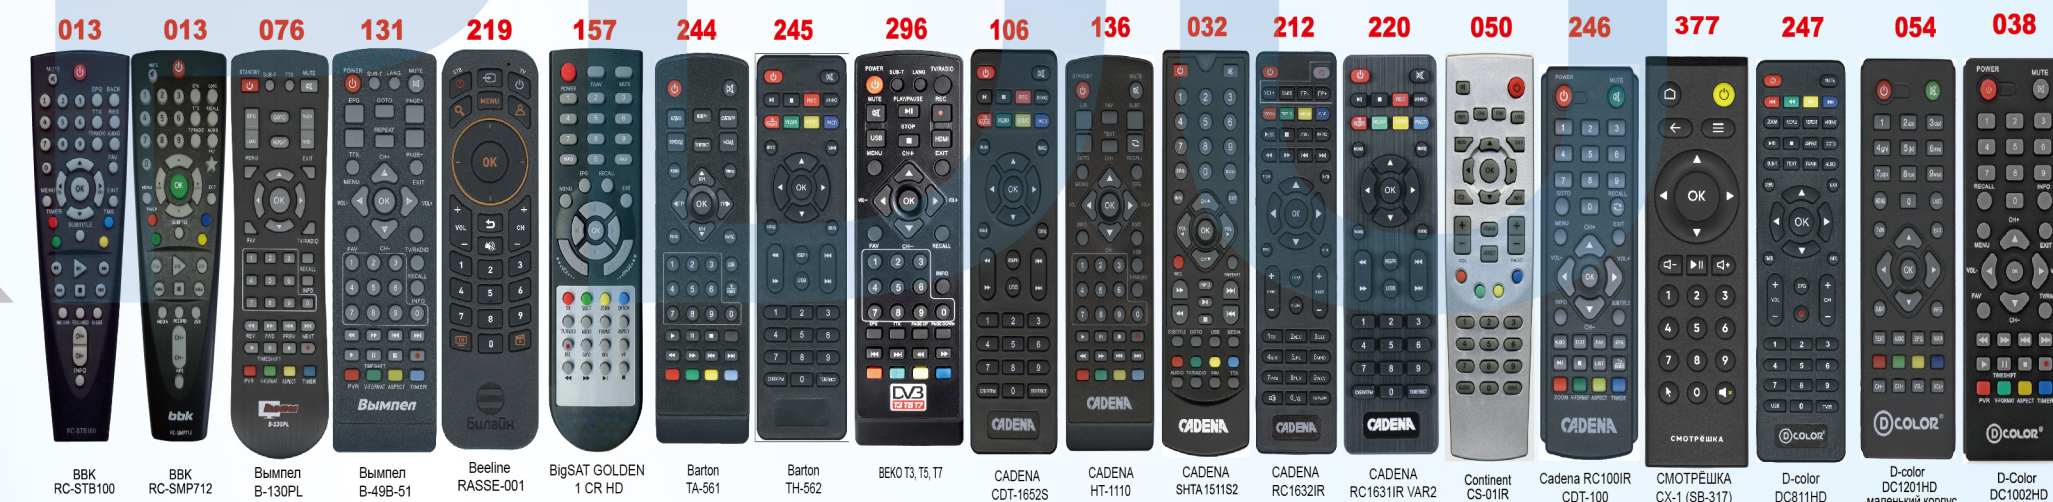

Настройка пульта дистанционного управления:
Для настройки пульта следует воспользоваться одним из

B0065409