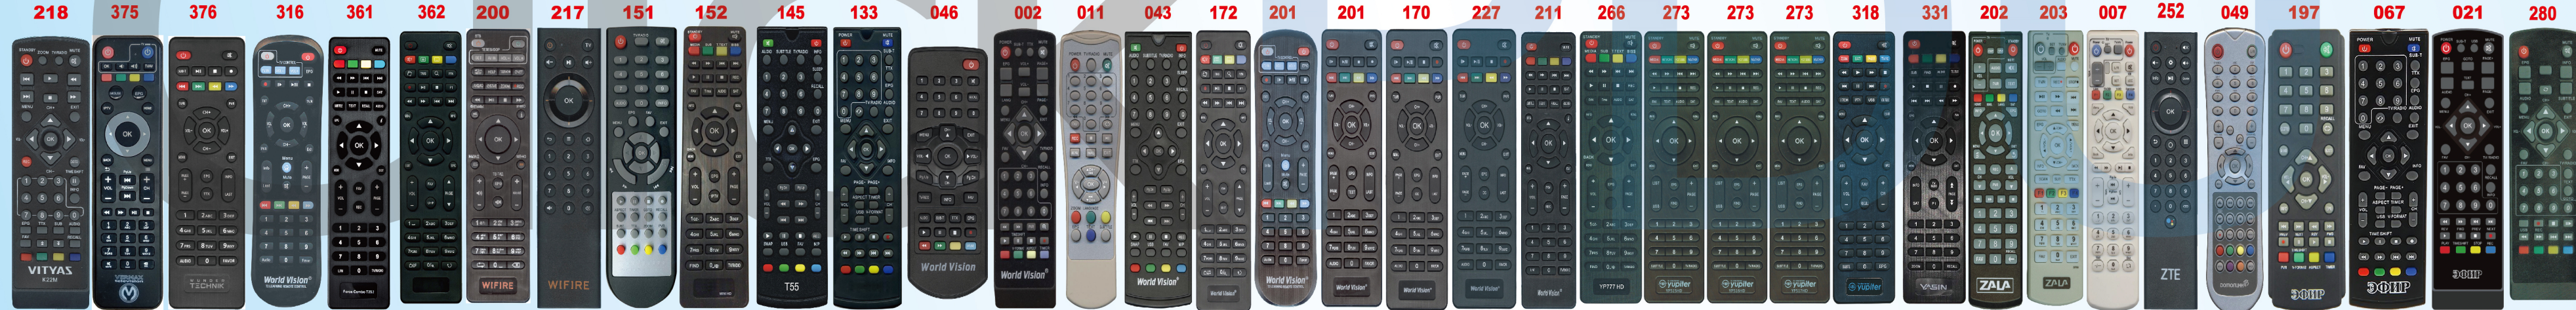

VITYAZ K22M Vermax UHD300X WUNDER TECHNIK WT2-P1511 world vision-RS WORLD VISION FOROS WORLD VISION PREMIUM T2 WIFIRE S-Box 500D WIFIRE NOWBOX PALM 2A312 WINQUEST 5555M WINQUEST MINI HD World Vision T55 World Vision T56 World Vision T213 World Vision DVB-T2 T34 World Vision DVB-T2 T40 World Vision T35 World Vision Premium World Vision T62A World Vision T70 World Vision T62M World Vision T227 World Vision T211 World Vision YP777 HD YP515 DVB-9002 YP516 DVB-9002 YP517 DVB-9002 YUPITER YEASIN ZALA EC1308 ZALA IP-TV DF00 ZALA GDL-62 ZTE030 ZTE RC-306C-02 ZYXEL HOF98H ЭФир HD-34 ЭФир HD-502 ЭФир HD-515 HD-600RU