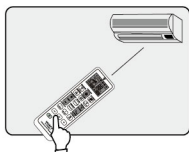

Функция установки времени

Удерживайте кнопку «CLOCK» (в течение 3 секунд) для входа в меню настроек времени, после чего часы должны начать мигать. Используйте кнопки регулировки температуры «▲» или «▼» для установки правильного времени, а также нажмите кнопку установки времени для установки текущего значения, еще раз нажмите кнопку установки времени для выхода из меню.

Функция отложенного ВКЛЮЧЕНИЯ/ВЫКЛЮЧЕНИЯ

Для регулировки функции дистанционного управления, нажмите кнопки «TIME ON» или «TIME OFF», после чего на кондиционере загорятся индикаторы времени, демонстрирующие, что кондиционер перешел в режим таймерного управления. Функция отложенного включения кондиционеров некоторых марок доступна только при отключенном питании кондиционера.

Причины нагрева:

- Данный пульт дистанционного управления работает, только при рабочем приемнике кондиционера
- Если пульт дистанционного предполагается использовать в течение короткого промежутка времени, рекомендуем извлечь элементы питания.
- Причиной может также послужить ошибки в программном обеспечении пульта дистанционного управления, если он используется некорректно, в этом случае, извлеките элемент питания, а затем вставьте его обратно спустя 30 минут, после чего пульт дистанционного управления должен восстановить свою функциональность.

Applicable Brand and Code List Соответствующие торговые марки и список кодов

Brand Торговая марка	Code Код
GREE	000~019,247,460,887,996
MIDEA	038~048,313,400,435,814
Haier	020~037,056,222,227,243,665,989
SAMSUNG	272,315,338,646~665,937
LG	636~645
Panasonic	334,341,456,690~705,974~976
AUX	007,167~184,499
CARRIER	706~718,845,922
CHANGHONG	045,049~071,243,256,402
CHIGAO	072~089,346,415
CHUNLAN	159~166,316
DAIKIN	318,406,437,751~774,850
ELECTROLUX	001,044,045,137,275,298,317,339,339,391,497~504,848,860,920,963
FUJITSU ZHENBAO	403,719~736
Galanz	134~142,282,393,964
HISENSE	179,208~217,260,274,474
HITACHI	249,421,497, 674~689,939
KELONG	109~118
MEILING	394~397,840~843
MITSUBISHI	074,159,392,454,475,499,589~635,777,815,859,874,947,948,988
MITSUKA	905
SANYO	297,332,453,537~588
SHARP	319,477,744~750,944
SHINCO	185~188,331,390,429
SKYWORTH	270
TCL	119~133,248,347,446
TOSHIBA	255,271,666~673,967
WHIRLPOOL	174,787~791,978
YORK	417,792~793,962~963

Brand Торговая марка	Code Код
ACSOM	881
AIDELONG	242,244~246
AIDELONG	925
AITE	249~253
AKIRA	804
ALPIN	883~886
AMICO	882
AMICO	887
AOKE	257~259
AOLI	254~255
APTON	888
AUCMA	189~207,863,956
BAIXUE	261
BANSHEN	870
BANTIAN	958
BEIJINGJINGDIAN	264~265
BIG-THUMB	305
BOERKA	889
BOERKA/LITTLESW	266~269,357
BORLER	273
BOSHI	278~280
BOSHIGAO	276~277
BROTHER	936
CAIXING	281~283
CHANGFENG	845
CHANGFU	829~831
CHANGLING	284~295
CHENGYUAN	875
CHUANGHUA	296,298~302
CHUANYAN	928