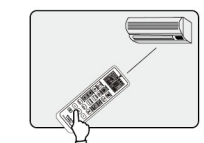

в. Ручной ввод кода

1. Вручную подключитесь к кондиционеру, отыщите тип кондиционера в «таблице кода», а также отыщите первый код, например, Haier
2. Удерживайте кнопку «SET1» (в течение 3 секунд) пока код кондиционера не мигнет, нажмите кнопку регулировки температуры «▲» или «▼» пока соответствующий код не появится на экране. После установки необходимого кода произойдет запуск кондиционера.

Торговая марка	Код
Haier	020-037

3. Нажмите кнопку «SET1» и выбранный код кондиционера перестанет мигать.
4. Проверьте правильно ли была произведена настройка кнопки удаленного управления. Если да — настройка завершена. Если нет, повторите шаги 2-3.

Автоматический поиск

1. Вручную подключитесь к кондиционеру, направьте пульт дистанционного управления на приемник кондиционера.
2. Удерживайте кнопку «SET 1» (в течение примерно 6 секунд) пока код типа кондиционера отображаемый на экране не изменится, что будет являться показателем того, что вы вошли в меню быстрого поиска статуса кондиционера. Отпустите кнопку «SET» для прекращения поиска, пока не произойдет автоматический запуск кондиционера.

3. Проверьте работу кнопок дистанционного управления (за исключением кнопок регулировки температуры, а также кнопок установки времени). Если они работают правильно, значит был установлен верный код. Если нет — повторите шаг 2.

Функция установки времени

Удерживайте кнопку «CLOCK» (в течение 3 секунд) для входа в меню настроек времени, после чего часы должны начать мигать. Используйте кнопки регулировки температуры «▲» или «▼» для установки правильного времени, а также нажмите кнопку установки времени для установки текущего значения, еще раз нажмите кнопку установки времени для выхода из меню.

Функция отложенного ВКЛЮЧЕНИЯ/ВЫКЛЮЧЕНИЯ