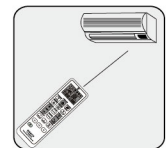

Автоматический поиск

1. Вручную подключитесь к кондиционеру, направьте пульт дистанционного управления на приемник кондиционера.
2. Удерживайте кнопку «SET 1» (в течение примерно 6 секунд) пока код типа кондиционера отображаемый на экране не изменится, что будет являться показателем того, что вы вошли в меню быстрого поиска статуса кондиционера. Отпустите кнопку «SET» для прекращения поиска, пока не произойдет автоматический запуск кондиционера.

3. Проверьте работу кнопок дистанционного управления (за исключением кнопок регулировки температуры, а также кнопок установки времени). Если они работают правильно, значит был установлен верный код. Если нет — повторите шаг 2.