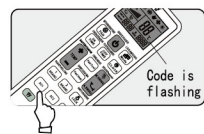

в. Ручной ввод кода

1. Вручную подключитесь к кондиционеру, отыщите тип кондиционера в «таблице кода», а также отыщите первый код, например, Haier
2. Удерживайте кнопку «SET1» (в течение 3 секунд) пока код кондиционера не мигнет, нажмите кнопку регулировки температуры «▲» или «▼» пока соответствующий код не появится на экране. После установки необходимого кода произойдет запуск кондиционера.

Торговая марка	Код
Haier	020-037

3. Нажмите кнопку «SET1» и выбранный код кондиционера перестанет мигать.
4. Проверьте правильно ли была произведена настройка кнопки удаленного управления. Если да — настройка завершена. Если нет, повторите шаги 2-3.