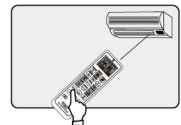

## Автоматический поиск

1. Вручную подключитесь к кондиционеру, направьте пульт дистанционного управления на приемник кондиционера.
2. Удерживайте кнопку «SET 1» (в течение примерно 6 секунд) пока код типа кондиционера отображаемый на экране не изменится, что будет являться показателем того, что вы вошли в меню быстрого поиска статуса кондиционера. Отпустите кнопку «SET» для прекращения поиска, пока не произойдет автоматический запуск кондиционера.