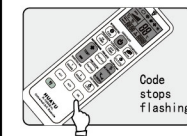

в. Ручной ввод кода

1. Вручную подключитесь к кондиционеру, отыщите тип кондиционера в «таблице кода», а также отыщите первый код, например, Haier
2. Удерживайте кнопку «SET1» (в течение 3 секунд) пока код кондиционера не мигнет, нажмите кнопку регулировки температуры «▲» или «▼» пока соответствующий код не появится на экране. После установки необходимого кода произойдет запуск кондиционера.

Торговая марка	Код
Haier	020-037

3. Нажмите кнопку «SET1» и выбранный код кондиционера перестанет мигать.
4. Проверьте правильно ли была произведена настройка кнопки удаленного управления. Если да — настройка завершена. Если нет, повторите шаги 2-3.

Автоматический поиск

1. Вручную подключитесь к кондиционеру, направьте пульт дистанционного управления на приемник кондиционера.
2. Удерживайте кнопку «SET 1» (в течение примерно 6 секунд) пока код типа кондиционера отображаемый на экране не изменится, что будет являться показателем того, что вы вошли в меню быстрого поиска статуса кондиционера. Отпустите кнопку «SET» для прекращения поиска, пока не произойдет автоматический запуск кондиционера.

3. Проверьте работу кнопок дистанционного управления (за исключением кнопок регулировки температуры, а также кнопок установки времени). Если они работают правильно, значит был установлен верный код. Если нет — повторите шаг 2.

Функция установки времени

Удерживайте кнопку «CLOCK» (в течение 3 секунд) для входа в меню настроек времени, после чего часы должны начать мигать. Используйте кнопки регулировки температуры «▲» или «▼» для установки правильного времени, а также нажмите кнопку установки времени для установки текущего значения, еще раз нажмите кнопку установки времени для выхода из меню.

Функция отложенного ВКЛЮЧЕНИЯ/ВЫКЛЮЧЕНИЯ