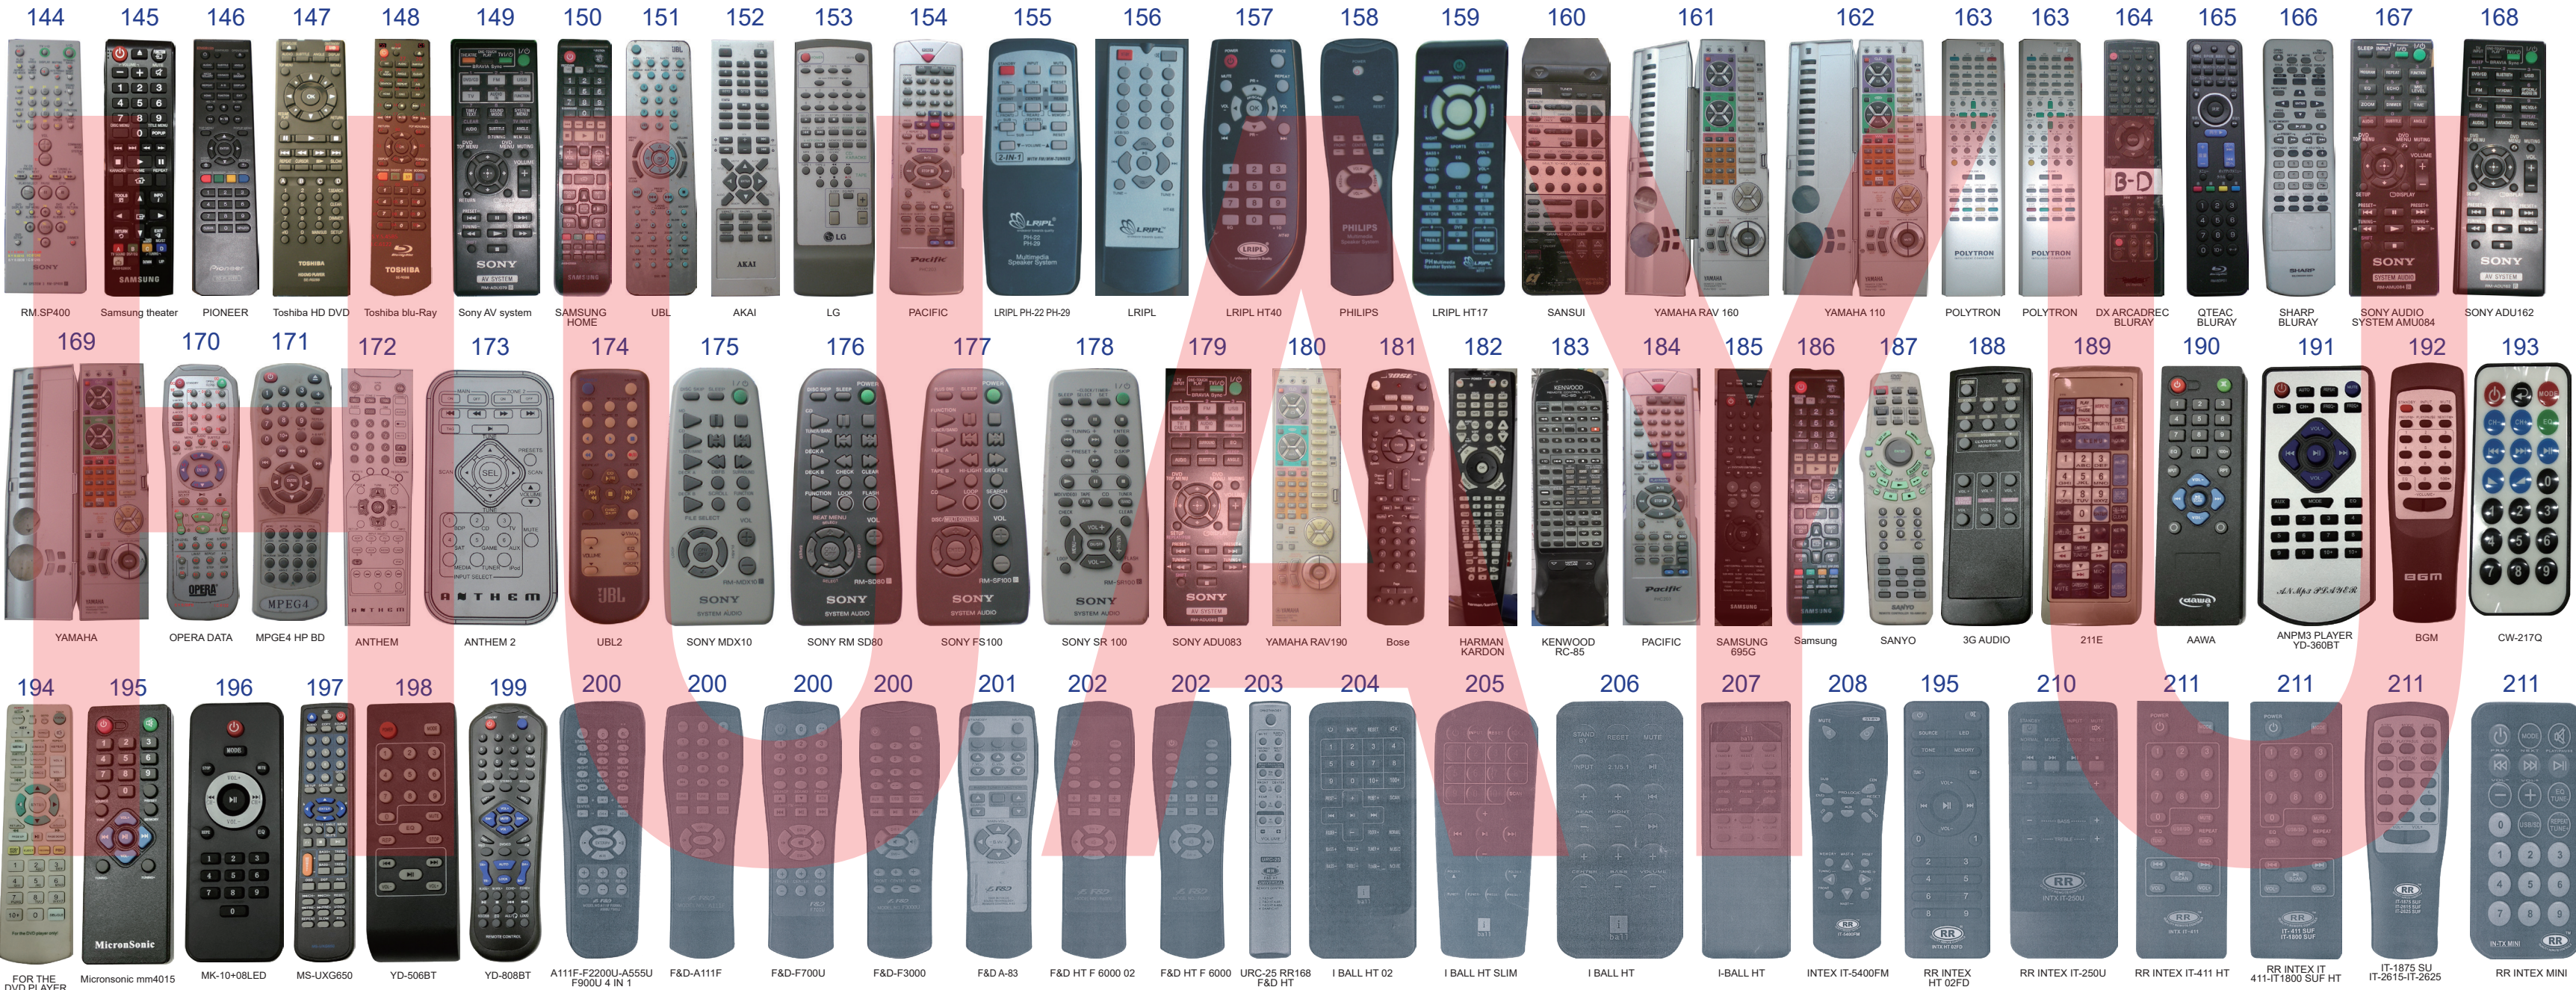

HUAYU® RM-H1263 PLUS 2

144 RM.SP400
145 Samsung theater
146 PIONEER
147 Toshiba HD DVD
148 Toshiba blu-Ray
149 Sony AV system
150 SAMSUNG HOME
151 UBL
152 AKAI
153 LG
154 PACIFIC
155 LR IPL PH-22 PH-29
156 LR IPL
157 LR IPL HT40
158 PHILIPS
159 LR IPL HT17
160 SANSUI
161 YAMAHA RAV 160
162 YAMAHA 110
163 POLYTRON
163 POLYTRON
164 DX ARCADEC BLURAY
165 QTEAC BLURAY
166 SHARP BLURAY
167 SONY AUDIO SYSTEM AMU084
168 SONY ADU162

169 YAMAHA
170 OPERA DATA
171 MPGE4 HP BD
172 ANTHEM
173 ANTHEM 2
174 UBL2
175 SONY MDX10
176 SONY RM SD80
177 SONY FS100
178 SONY SR 100
179 SONY ADU083
180 YAMAHA RAV190
181 Bose
182 HARMAN KARDON
183 KENWOOD RC-85
184 PACIFIC
185 SAMSUNG 695G
186 Samsung
187 SANYO
188 3G AUDIO
189 211E
190 AAWA
191 ANFM3 PLAYER YD-360BT
192 BGM
193 CW-217Q

194 FOR THE DVD PLAYER
195 Micronsonic mm4015
196 MK-10+08LED
197 MS-UX650
198 YD-506BT
199 YD-808BT
200 A111F-F2200U-A555U F900U 4 IN 1
200 F&D-A111F
200 F&D-F700U
200 F&D-F3000
201 F&D A-83
202 F&D HT F 6000 02
202 F&D HT F 6000
203 URC-25 RR168 F&D HT
204 I BALL HT 02
205 I BALL HT SLIM
206 I BALL HT
207 I-BALL HT
208 INTEX IT-5400FM
195 RR INTEX HT 02FD
210 RR INTEX IT-250U
211 RR INTEX IT-411 HT
211 RR INTEX IT 411-IT1800 SUF HT
211 IT-1875 SU IT-2615 IT-2625
211 RR INTEX MINI