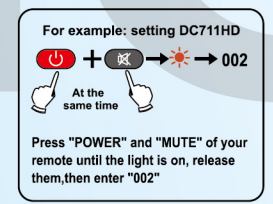

Настройка пульта дистанционного управления:
Для настройки пульта следует воспользоваться одним из

036 AIR Tone DB 2206	233 Amligic X96 AIR	164 apbacom APA-301	051 ASTRA JH-046	173 Avest EDR-7819	205 BAIKAL HD-981	167 BBK RC-BTX100	186 BBK RC-SMP121	021 BBK RC-STB100	059 BBK RC-SMP712	013 Вымпел B-130PL	076 Вымпел B-49B-51	131 Beeline RASSE-001	219 BigSAT GOLDEN 1 CR HD	157 Barton TA-561	244 Barton TH-562	245 CADENA CDT-1652S	106 CADENA CDT-1652S	
136 CADENA HT-1110	032 CADENA SHTA 1511S2	212 CADENA RC1632IR	220 CADENA RC1631IR VAR2	050 Continent CS-01IR	246 Cadena RC100IR CDT-100	247 D-color DC811HD	054 D-color DC1201HD маленький корпус	038 D-Color DC1002HD	165 D-color DC1302HD	176 D-color DC802HD	021 D-color DC910HD	002 D-Color DC711HD	221 D-Color DC1502HD VAR2	222 D-Color DC1502HD VAR3	142 DELTA SYSTEMS DS-950HD	037 DELTA SYSTEMS DS-400HD	070 DELTA SYSTEMS WS-1388	070 DELTA SYSTEMS WS-1388