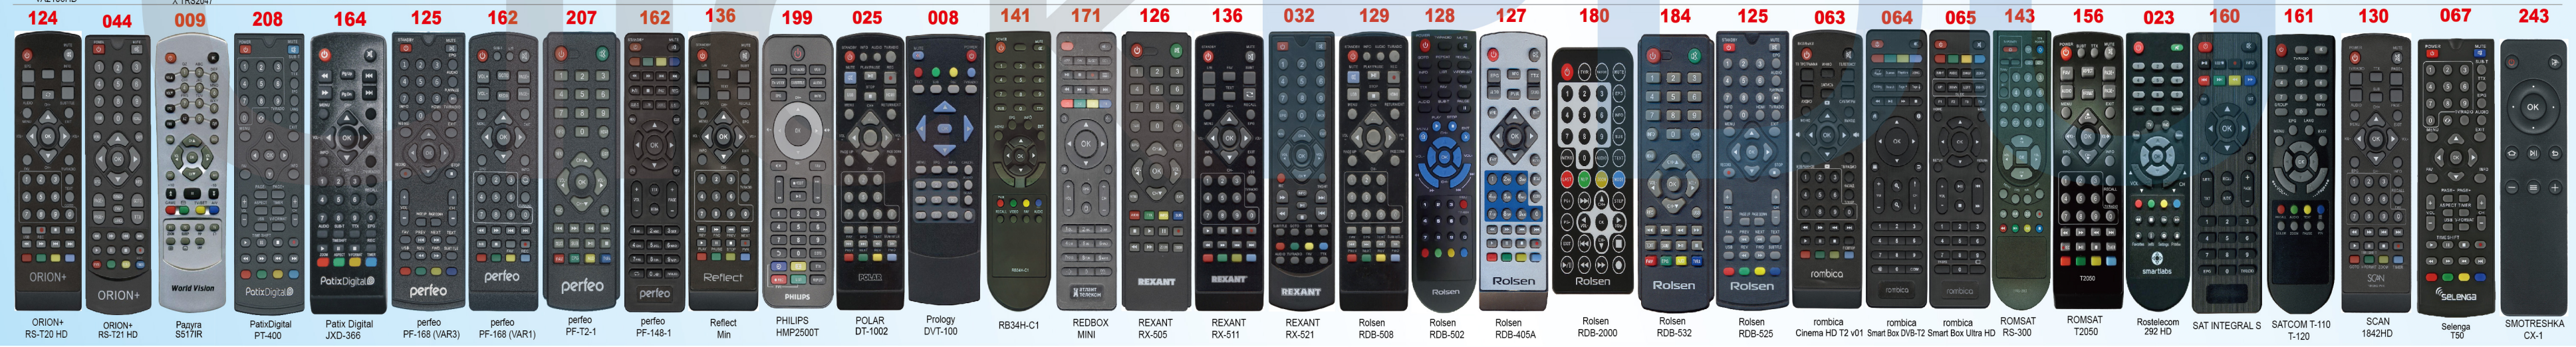

002 DELTA SYSTEMS 228 Denna DDT10 229 DENN DDT103 230 DENN DDT134 071 DIGITAL 177 DIGITAL Set_Top_Box_DT563 213 Digiline GHB-898 076 Divisat Hobbit Nano 182 Divisat Hobbit UNO 024 Divisat HD-600T2 039 Divisat HD100 T2 169 Divisat DIGITAL BRAND 188 Divisat HOBBIT BOX III 032 Divisat Hobbit Lite 5.1 206 Divisat HD-600T2(VAR2) 189 Divisat 038 Divisat 140 DVB-T2 185 DVB-T2(13411) 077 Elect EDR-7916 078 ELGREEN DVT2-5500 HD 183 ELTEX NV-102 190 ELTEX NV-501 015 ENEGRY EVO-1 174 eplutus DVB-137T 174 eplutus DVB-167T 146 ES-3011 139 EUROSAT DVB-S 045 EUROSAT DVB 4100 SAT 101 EUROSAT ES 040 EVO EVOT2 101 015 EVO 01NEW 214 FORMULER Z Plus IPTV 002 GAL RS-1010L-T 018 General Satellite TE-8714 157 GI FTA S

Table with 4 columns: Бренд, Модели, Код в универсальном пульте, and details for Universal remote for DVB set-top boxes ClickPDU.

Table with 4 columns: Бренд, Модели, Код в универсальном пульте, and details for D-Color brand set-top boxes.

Table with 4 columns: Бренд, Модели, Код в универсальном пульте, and details for Digifors brand set-top boxes.

Table with 4 columns: Бренд, Модели, Код в универсальном пульте, and details for Elgreen, Eitex, Energy, EnVizen, Eplutus, EUROSAT, EUROSKY, EVO, Formuler, GAL, Galaxy Innovations (Gi), General Satellite, and Globo brands.